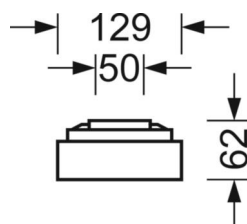

## Механика

цвет корпуса	серебристый/ белый алюминий RAL 9006
размеры (LxWxH/ДxН)	1548mm x 129mm x 62mm
вес (нетто)	4.67kg
Кабельный ввод КЕ (X/Y)	0mm/0mm
Вид монтажа	Потолочная одиночная установка, Монтаж потолочных магистралей

## DEEP-LINK

<https://www.regiolux.de/ru/article/65711026195>

Ссылка	LED 4700lm 840
ηLB	100 %
Φ ↓/↑	100 % / 0 %
UGR поп./вдоль	24.1 / 26.5

**размеры**

---

L	1548 mm	Длина
B	129 mm	Ширина
H	62 mm	Высота
A1	1300 mm	Расстояние между точками крепежа при одиночной установке
A3	248 mm	Расстояние между точками крепежа между светильниками в световой п
A4	50 mm	Расстояние между точками крепежа (ширина)
X	0 mm	Расстояние от ввода проводов до середины светильника по оси X (вдо
Y	0 mm	Расстояние от ввода проводов до середины светильника по оси Y (поп