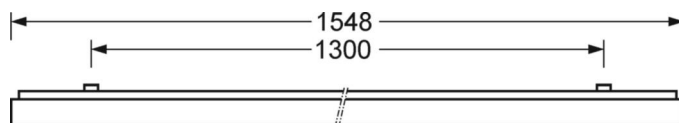

Накладной светильник - Френелева линза - прямой несимметричный свет

Корпус из стального листа, компактный, прямоугольное сечение, высота 40мм; встроенная система хомутиков Quicklock для быстрой сборки с предохранительным крючком и тросом для простого и быстрого монтажа; Цвет корпуса серебристый/ белый алюминий RAL 9006; Прямое несимметричное распределение света через Френелеву линзу из ПММА, равномерное распределение света в направлении свечения; Удобное подключение к сети, прямо на поверхности светильника, с колпачком для клеммы. Подключение к сети через 5-полюсную присоединительную клемму втычного контакта. Для подвешенного монтажа заказывайте отдельно соединитель непрерывного ряда AVAWF-LB и, при необходимости, дополнительный тросовый подвес AVAWF-SAE, в зависимости от количества светильников. Накладной светильник для установки на потолке.

## Механика

цвет корпуса	серебристый/ белый алюминий RAL 9006
размеры (LxWxH/ДxН)	1548mm x 129mm x 62mm
вес (нетто)	4.67kg
Кабельный ввод КЕ (X/Y)	0mm/0mm
Вид монтажа	Потолочная одиночная установка, Монтаж потолочных магистралей

## DEEP-LINK

<https://www.regiolux.de/ru/article/65711026195>

Ссылка	LED 4700lm 840
ηLB	100 %
Φ ↓/↑	100 % / 0 %
UGR поп./вдоль	24.1 / 26.5

**размеры**

---

L	1548 mm	Длина
B	129 mm	Ширина
H	62 mm	Высота
A1	1300 mm	Расстояние между точками крепежа при одиночной установке
A3	248 mm	Расстояние между точками крепежа между светильниками в световой п
A4	50 mm	Расстояние между точками крепежа (ширина)
X	0 mm	Расстояние от ввода проводов до середины светильника по оси X (вдо
Y	0 mm	Расстояние от ввода проводов до середины светильника по оси Y (поп