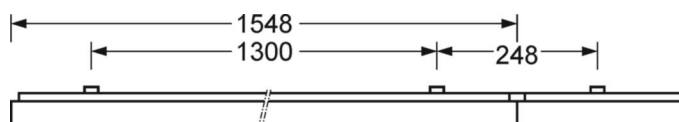

## Механика

цвет корпуса	серебристый/ белый алюминий RAL 9006
размеры (LxWxH/ДxН)	1548mm x 129mm x 62mm
вес (нетто)	4.67kg
Кабельный ввод КЕ (X/Y)	0mm/0mm
Вид монтажа	Потолочная одиночная установка, Монтаж потолочных магистралей

## DEEP-LINK

<https://www.regiolux.de/ru/article/65711026195>

Ссылка	LED 4700lm 840
ηLB	100 %
Φ ↓/↑	100 % / 0 %
UGR поп./вдоль	24.1 / 26.5

**размеры**

---

L	1548 mm	Длина
B	129 mm	Ширина
H	62 mm	Высота
A1	1300 mm	Расстояние между точками крепежа при одиночной установке
A3	248 mm	Расстояние между точками крепежа между светильниками в световой п
A4	50 mm	Расстояние между точками крепежа (ширина)
X	0 mm	Расстояние от ввода проводов до середины светильника по оси X (вдо
Y	0 mm	Расстояние от ввода проводов до середины светильника по оси Y (поп