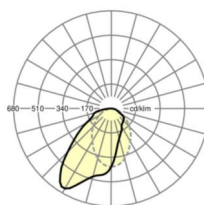

## Оптика

Оснастка	LED, цветопередача/оттенок света CRI ≥ 80 / 4000K
Допуск для координаты цветности (MacAdam)	3SDCM
Фотобиологическая безопасность (светильник)	RG1
Номинальный световой поток	4668lm
Срок службы LED	70000h L80/B10 (Tq 25°C), 50000h L90/B50 (Tq 25°C)
светоотдача светильников	112lm/W
UGR поп./вдоль	24.1 / 26.5

## Механика

цвет корпуса	серебристый/ белый алюминий RAL 9006
размеры (LxWxH/ДxН)	1548mm x 129mm x 62mm
вес (нетто)	4.67kg
Кабельный ввод КЕ (X/Y)	0mm/0mm
Вид монтажа	Потолочная одиночная установка, Монтаж потолочных магистралей

## DEEP-LINK

<https://www.regiolux.de/ru/article/65711026195>

Ссылка	LED 4700lm 840
ηLB	100 %
Φ ↓/↑	100 % / 0 %
UGR поп./вдоль	24.1 / 26.5

**размеры**

---

L	1548 mm	Длина
B	129 mm	Ширина
H	62 mm	Высота
A1	1300 mm	Расстояние между точками крепежа при одиночной установке
A3	248 mm	Расстояние между точками крепежа между светильниками в световой п
A4	50 mm	Расстояние между точками крепежа (ширина)
X	0 mm	Расстояние от ввода проводов до середины светильника по оси X (вдо
Y	0 mm	Расстояние от ввода проводов до середины светильника по оси Y (поп